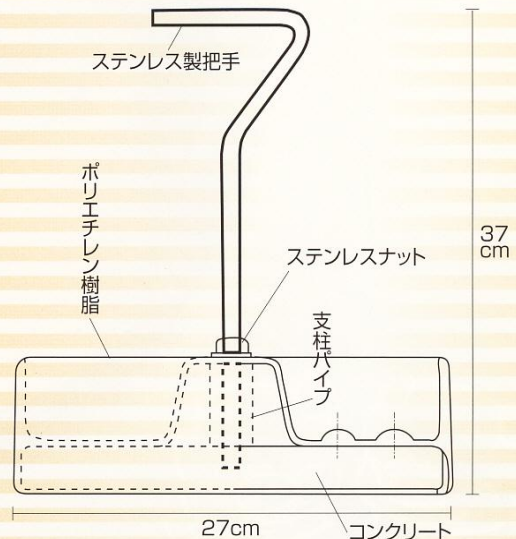

経 済 連

えつけカップの特長

1. 底面に独特の円形突起がついていることから

- ①子豚の興味をひき、餌付きが早い。
- ②粉餌の場合でも、こぼしが少ない。

2. 容積が大きいので、液餌でも粉餌でも給与ができる

3. ポリエチレン樹脂で洗浄が簡単

4. 独特の把手（ステンレス製）で持ち運びも簡単

えつけカップの使い方

1. 組立方法

図のようにステンレス製把手を給餌皿にしっかりとねじ込みます。

2. えつけカップの使い方

出生3～5日から「強健えつけ」等のくみあい人工乳を粉のままえつけカップに入れて与えます。

給与量は初めは一握り程度で味になれさせ、本格的には14日から給与してください。

なお、新鮮な水が自由に飲めるようにしておいてください。

えつけカップ 本体	ポリエチレン樹脂 (黄色)
重し部分	鉄入りコンクリート
梱包入り数	1梱包4個入り
重量	約16kg/1梱包
容量	約30